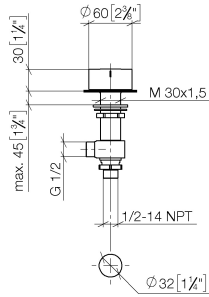

Deck valve clockwise closing cold - Brushed Durabronz (23kt Gold)

CL.1

20 000 740

- hole diameter 32 mm
- handle Ø 60mm
- without rosette
- with cold marking

Fits: CL.1, CYO

	Brushed Durabronz (23kt Gold)	20 000 740-28
	Chrome	20 000 740-00
	Brushed Platinum	20 000 740-06
	Platinum	20 000 740-08
	Dark Chrome	20 000 740-19
	Matte Black	20 000 740-33
	Brushed Champagne (22kt Gold)	20 000 740-46
	Champagne (22kt Gold)	20 000 740-47
	Brushed Dark Platinum	20 000 740-99

20 000 740

mm [inches]

Flow rate chart

Certificates

WRAS\_2103001. LGA\_28688.

20 000 740

Parts for other finishes can be found here: [Chrome](#)

### Spare parts list

No.	Item Number	Name	Quantity used	Delivery time
1	09 20 74 005-28	handle ( cold )	1	20
2	90 31 11 007 00 90	pin	1	2
3	09 27 74 003-28	rosette	1	20
4	90 14 10 060 00 90	seal	1	2
5	90 14 15 020 03 90	ring	1	2
6	90 23 30 023 00 90	nut	1	2
7	09 29 06 107-00	spindle	1	10
8	90 90 03 133 00 90	top	1	2
9	04 17 11 058 33 90	side panel	1	2
10	04 23 10 032 78 90	fixing set	1	2
11	04 17 11 023 10 90	distributor	1	2
12	09 30 11 059 90	disc	1	2
13	09 23 10 012 90	nut	1	2