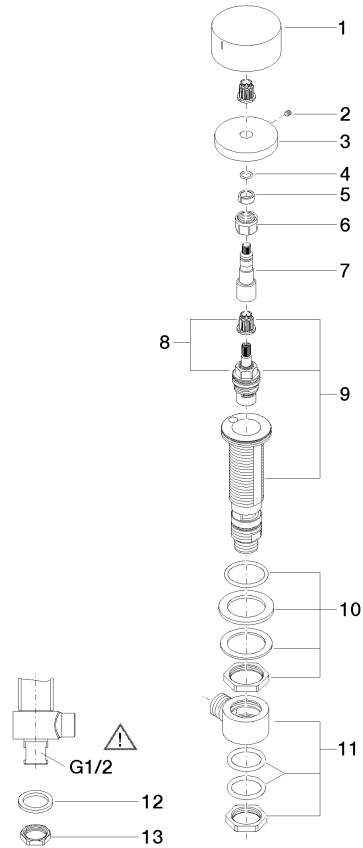

Deck valve clockwise closing cold - Brushed Durabronz (23kt Gold)

CL.1

20 000 740

- hole diameter 32 mm
- handle Ø 60mm
- without rosette
- with cold marking

Fits: CL.1, CYO

	Brushed Durabronz (23kt Gold)	20 000 740-28
	Chrome	20 000 740-00
	Brushed Platinum	20 000 740-06
	Platinum	20 000 740-08
	Dark Chrome	20 000 740-19
	Matte Black	20 000 740-33
	Brushed Champagne (22kt Gold)	20 000 740-46
	Champagne (22kt Gold)	20 000 740-47
	Brushed Dark Platinum	20 000 740-99

20 000 740

mm [inches]

Flow rate chart

Certificates

WRAS\_2103001. LGA\_28688.

20 000 740

Parts for other finishes can be found here: [Chrome](#)

### Spare parts list

No.	Item Number	Name	Quantity used	Delivery time
1	09 20 74 005-28	handle ( cold )	1	20
2	90 31 11 007 00 90	pin	1	2
3	09 27 74 003-28	rosette	1	20
4	90 14 10 060 00 90	seal	1	2
5	90 14 15 020 03 90	ring	1	2
6	90 23 30 023 00 90	nut	1	2
7	09 29 06 107-00	spindle	1	10
8	90 90 03 133 00 90	top	1	2
9	04 17 11 058 33 90	side panel	1	2
10	04 23 10 032 78 90	fixing set	1	2
11	04 17 11 023 10 90	distributor	1	2
12	09 30 11 059 90	disc	1	2
13	09 23 10 012 90	nut	1	2